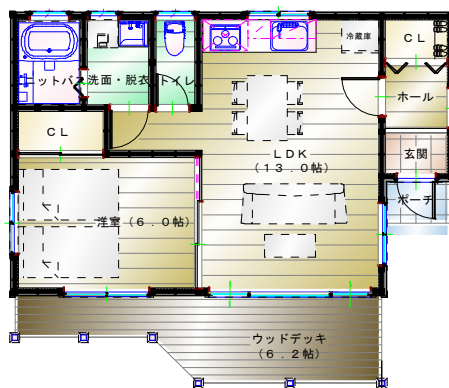

Type 1 13.32坪

2019年8月

平面詳細図

床面積：44.09㎡（13.32坪）